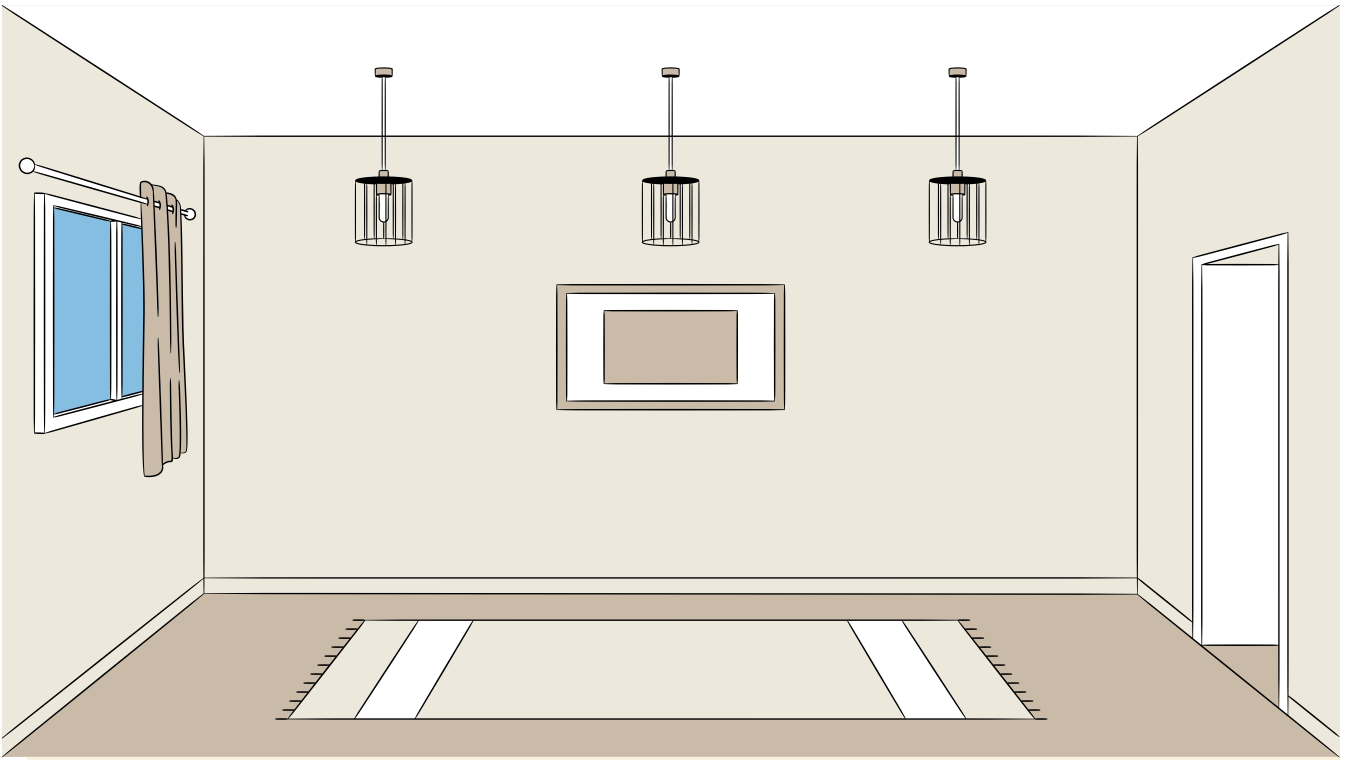

少すく開あ冷ひや氣き

電^カ風^ニ扇^ヲ對^シ著^シ
空^ヲ房^ニ間^ヲ吹^ス。

遊_ニ戲_ト機_リ——

直_ニ待_カ機_リ。

多_{カメ}用_ム電_カ扇_ム

開_カ多_カ個_カ

房_カ間_カ的_カ燈_カ

少_ク用_ニ公平_ニ板_ヲ